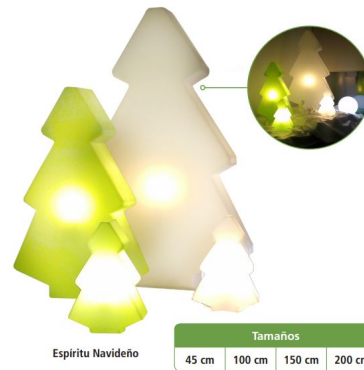

- **Abetos: (siguiente slide)**
 - Gama clásica: 3 modelos y alturas (185 cm; 215 cm; 300 cm)
 - Gama Trendy: 3 modelos y alturas (185 cm; 215 cm; 300 cm)
 - Gama Premium: 4 modelos y 3 alturas (185 cm; 215 cm; 300 cm)
- **Accesorios ARTY :** Destello de magia (2 tamaños 160 cm y 190 cm) y Espíritu navideño (4 tamaños)
- **Prêt-à-décorer (Accesorios) :** Bolas y ramaje, tubos de colores y luces, guirnaldas de leds, reno de 40, leds blanco, bandejas decorativas,
- **Centro de flor de Pascua:** Suministro y Realización de centro de cerámica con Flor de Pascua.